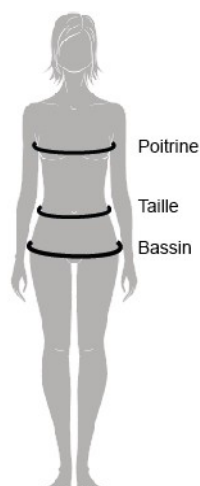

Description	Couleur	Quantité	<b><u>IMPÉRATIF :</u></b> <b><u>TAILLE à indiquer*</u></b>	PRIX TTC
BLOUSE VIVIANE	NOIRE	1		22.96 €
PANTALON POLYCOTON ANDRE	NOIR	1		22.44 €
SABOT FT CLEAN	BLANC	1 paire		33.46 €
<b>Montant à régler à la commande</b>				<b>78.86 €</b>

**HAUT DU CORPS FEMME**

TAILLES GROUPEE	TAILLES UNIVERSELLE	TAILLES FRANCAISE	Tour de poitrine (cm)
S	S	S	
00	XXS	32	70-73
		34	74-77
0	XS	36	78-81
		38	82-85
1	S	40	86-89
		42	90-93
2	M	44	94-97
		46	98-101
3	L	48	102-105
		50	106-109
4	XL	52	110-114
		54	115-119
5	XXL	56	120-124
		58	125-129
6	XXXL	60	130-134
		62	135-139
7	XXXXL	64	140-144
		66	145-149
8	5XL	68	150 - 154
		70	155 - 159
9	6XL	72	160 - 164
		74	165 - 169
10	7XL	76	170 - 174
		78	175 - 179
11	8XL	80	180 - 184
		82	185 - 189